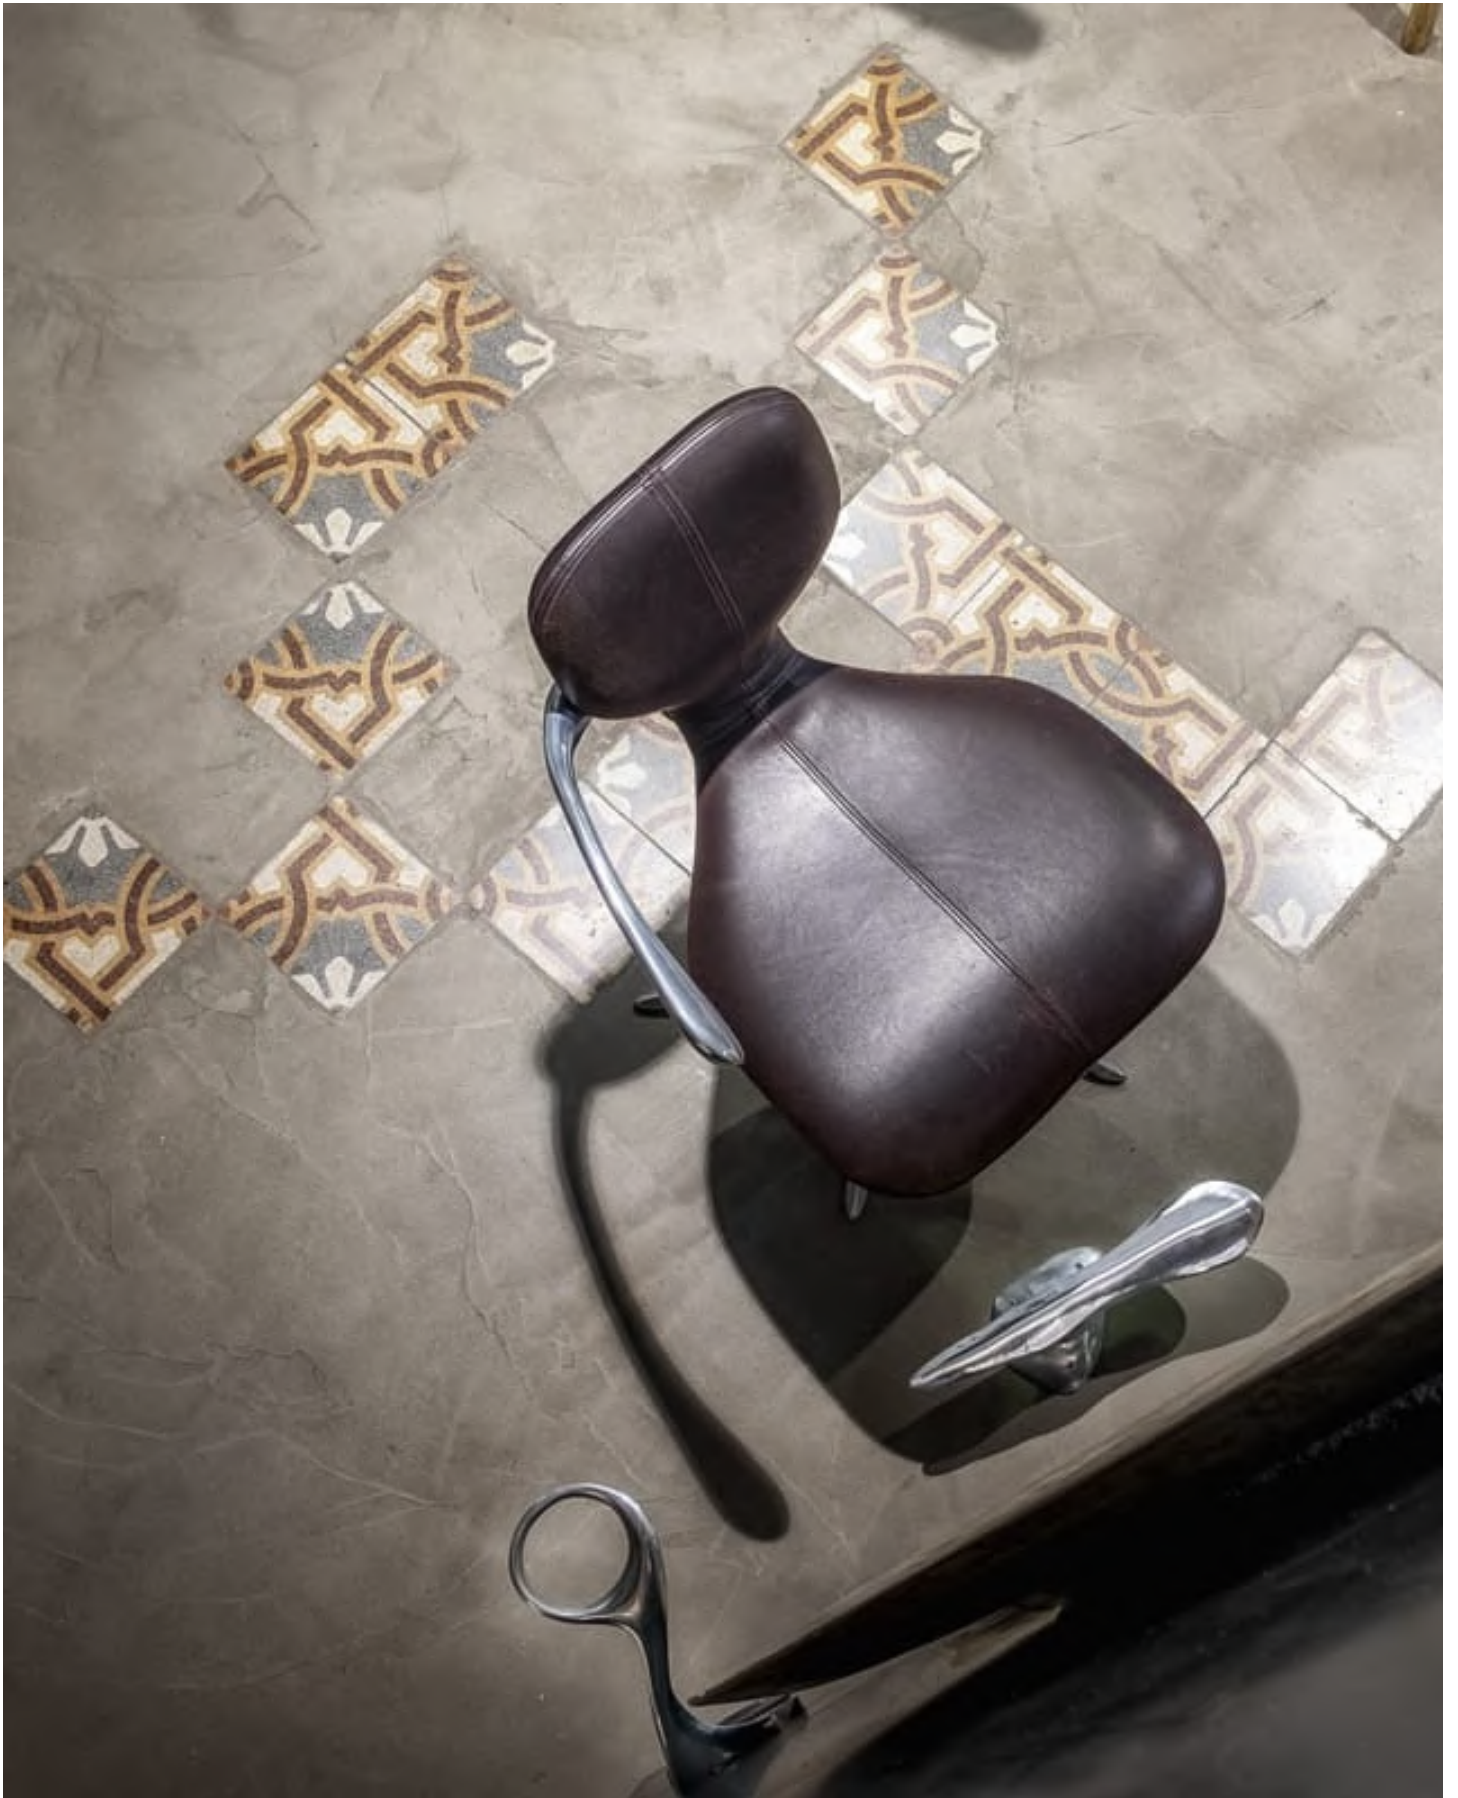

De Filippis

Baronissi